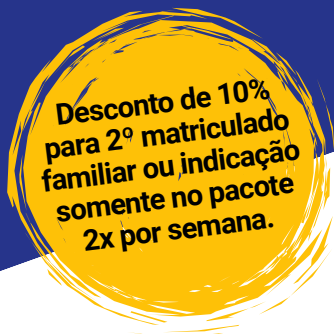

UNIDADE LAR ANÁLIA FRANCO - ANHANGABAÚ VALORES 2025

**CATEGORIA: MASTER FEMININO
(A PARTIR DE 22 ANOS)**

TURMA INICIAÇÃO:

3ª e 5ª feiras (2x por semana)

19h às 20h30

Opções:

**2 treinos semanais: com duração
de 3h;**